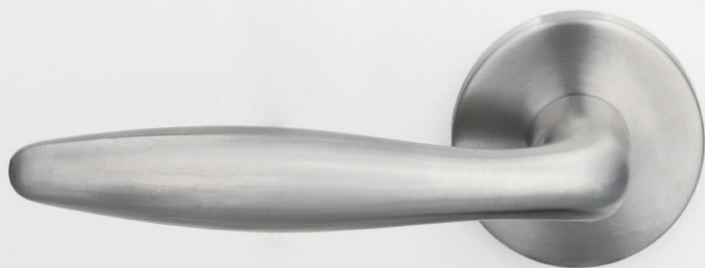

SICHER GUT BERATEN.

- IHR SCHLÜSSELDIENST
- IHR SCHLOSSEREI
- IHR SERVICETEAM

U-TOPIC