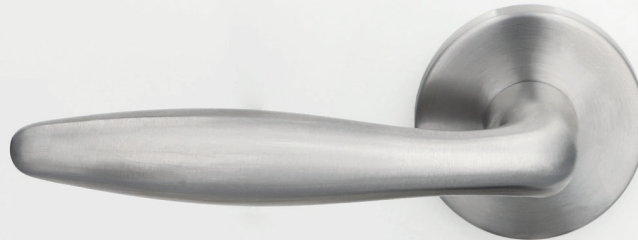

MOTORISIERTES AUF- UND ZUSCHLIESSEN  
**SICHER & KOMFORTABEL**

FUNKFERNBEDIENUNG

DESIGN  
FUNKFERNBEDIENUNG

SMART HOME  
AUTOMATION INTERFACE

FINGERPRINT

APP ÜTOPIC

**BEDIENUNGSMÖGLICHKEITEN**