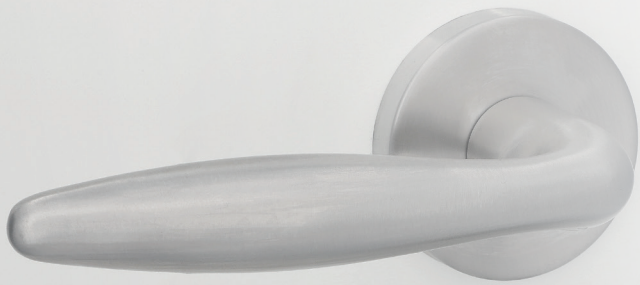

U-TOPIC

... ist das wahrscheinlich
Kleinste Smartlock
der Welt!

KIPPPL
GABI
SICHER GUT BERATEN.

IHR SCHLÜSSELDIENST
 IHRE SCHLOSSEREI
 IHR SERVICETEAM